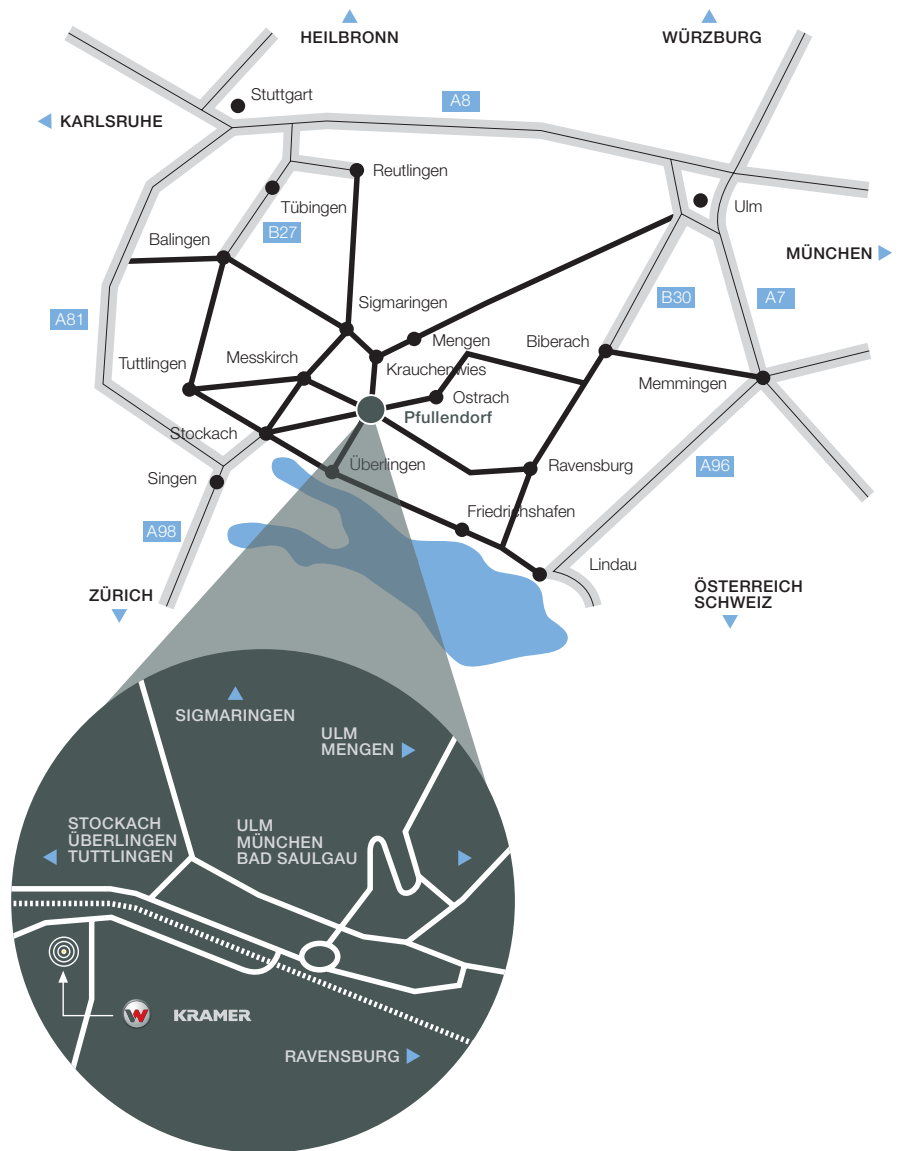

KRAMER

Anfahrtsplan Pfullendorf

Kramer-Werke GmbH
Wacker Neuson Straße 1
88630 Pfullendorf
Deutschland
Tel. +49(0)800 90 20 90 20
Fax +49(0)7552 92 88-234
info@kramer.de
www.kramer.de

Bahn

von Ulm bis Sigmaringen, von dort mit Taxi
von Stuttgart bis Sigmaringen, von dort mit Taxi

Flugzeug

von Zürich, Stuttgart und Friedrichshafen mit (inter)nationalen Linienanschlüssen
Verkehrslandeplatz Mengen für Privatmaschinen

Auto

von Stuttgart, A81 nach Stockach (Ausfahrt Stockach-Ost), über Winterspüren und Aach-Linz
von Stuttgart, B27 nach Reutlingen, über Sigmaringen und Krauchenwies
von Ulm, B311 über Riedlingen und Mengen
von Ulm, B30 über Biberach und Ostrach